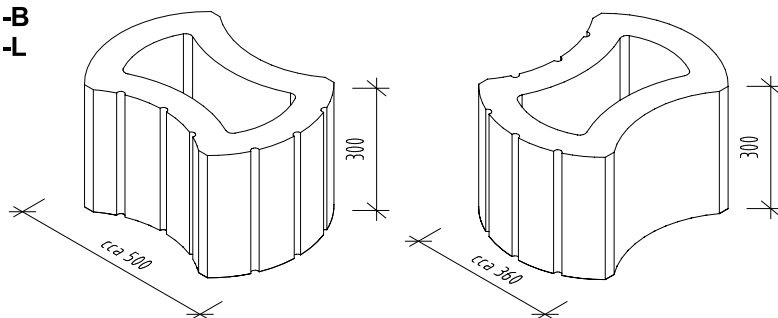

Zahradní prvky - svahovky

BS-FLOR UNI-B
BS-FLOR UNI-L

BS-FLOR-B
BS-FLOR-L

TECHNICKÉ PARAMETRY VÝROBKU

Hodnocené parametry	Značení	SVAHOVKY				Jednotky
		BS-FLOR-B	BS-FLOR-L	BS-FLOR-UNI-B	BS-FLOR-UNI-L	
Hmotnost 1 ks	m ₁	49	35	39	28	kg