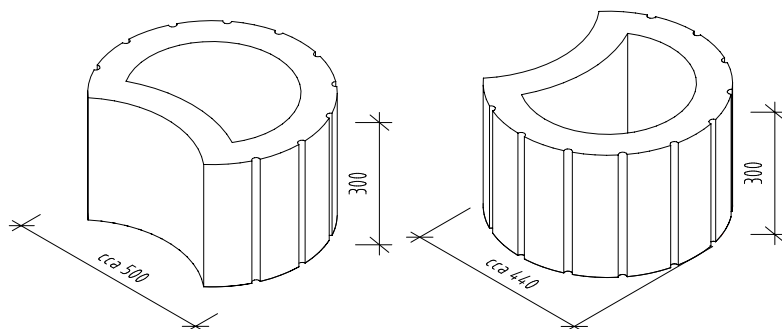

Zahradní prvky - svahovky

BS-FLOR UNI-B
BS-FLOR UNI-L

BS-FLOR-B
BS-FLOR-L

TECHNICKÉ PARAMETRY VÝROBKU

Hodnocené parametry	Značení	SVAHOVKY				Jednotky
		BS-FLOR-B	BS-FLOR-L	BS-FLOR-UNI-B	BS-FLOR-UNI-L	
Hmotnost 1 ks	m ₁	49	35	39	28	kg